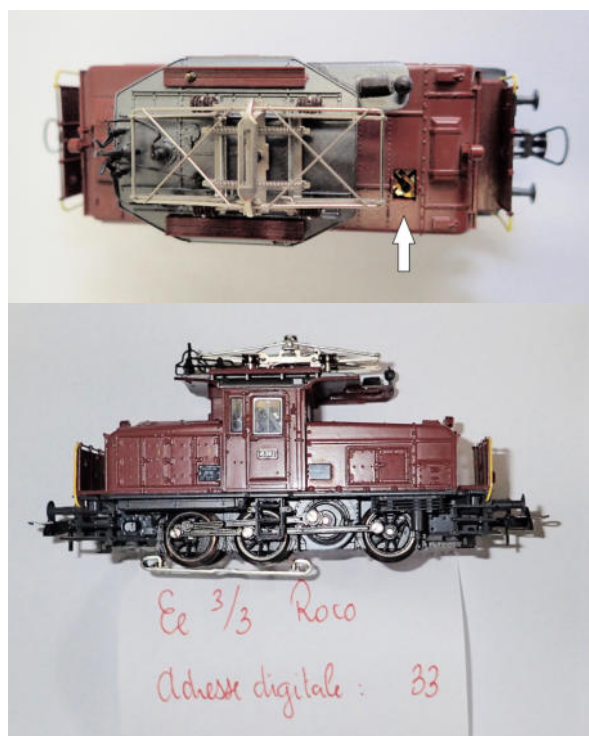

Tout le matériel affiché sur la présente fiche est compatible Märklin H0 AC et est digitalisé

Roco – CFF : 2 voitures EW II et HAG – CFF 2 voitures EW I

forment une rame, sans boîte d'origine : A; AB ; 2 B avec des No différents

Roco – CFF : 1 voiture EW II 2^{ème} cl., sans boîte d'origine

Märklin – CFF : 4 voitures EW IV, forment une rame, sans boîte d'origine

Bt; A ; 2 B avec des No différents

Liliput – CFF : 1 voiture légère, B avec porte centrale, sans boîte d'origine

Roco (1 pce) et Märklin (3 pces) – voitures-lits TEN, sans boîte d'origine

Voiture ROCO CFF en haut de la photo, puis Märklin CFF (2 X la même) et Märklin FS

Roco CFF Ee 3/3 et 2 wagons Märklin, sans boîte d'origine

Adresse digitale de la loco : 33

Attention : il manque un petit cachsur la loco

Ae 3/6 II No 10'406– CFF & 3 voitures en acier, forment une rame, sans boîte d'origine

Adresse de la locomotive : 79

A/B No 4241; 2 X B (avec 2 nos différents 7478 et 7482)